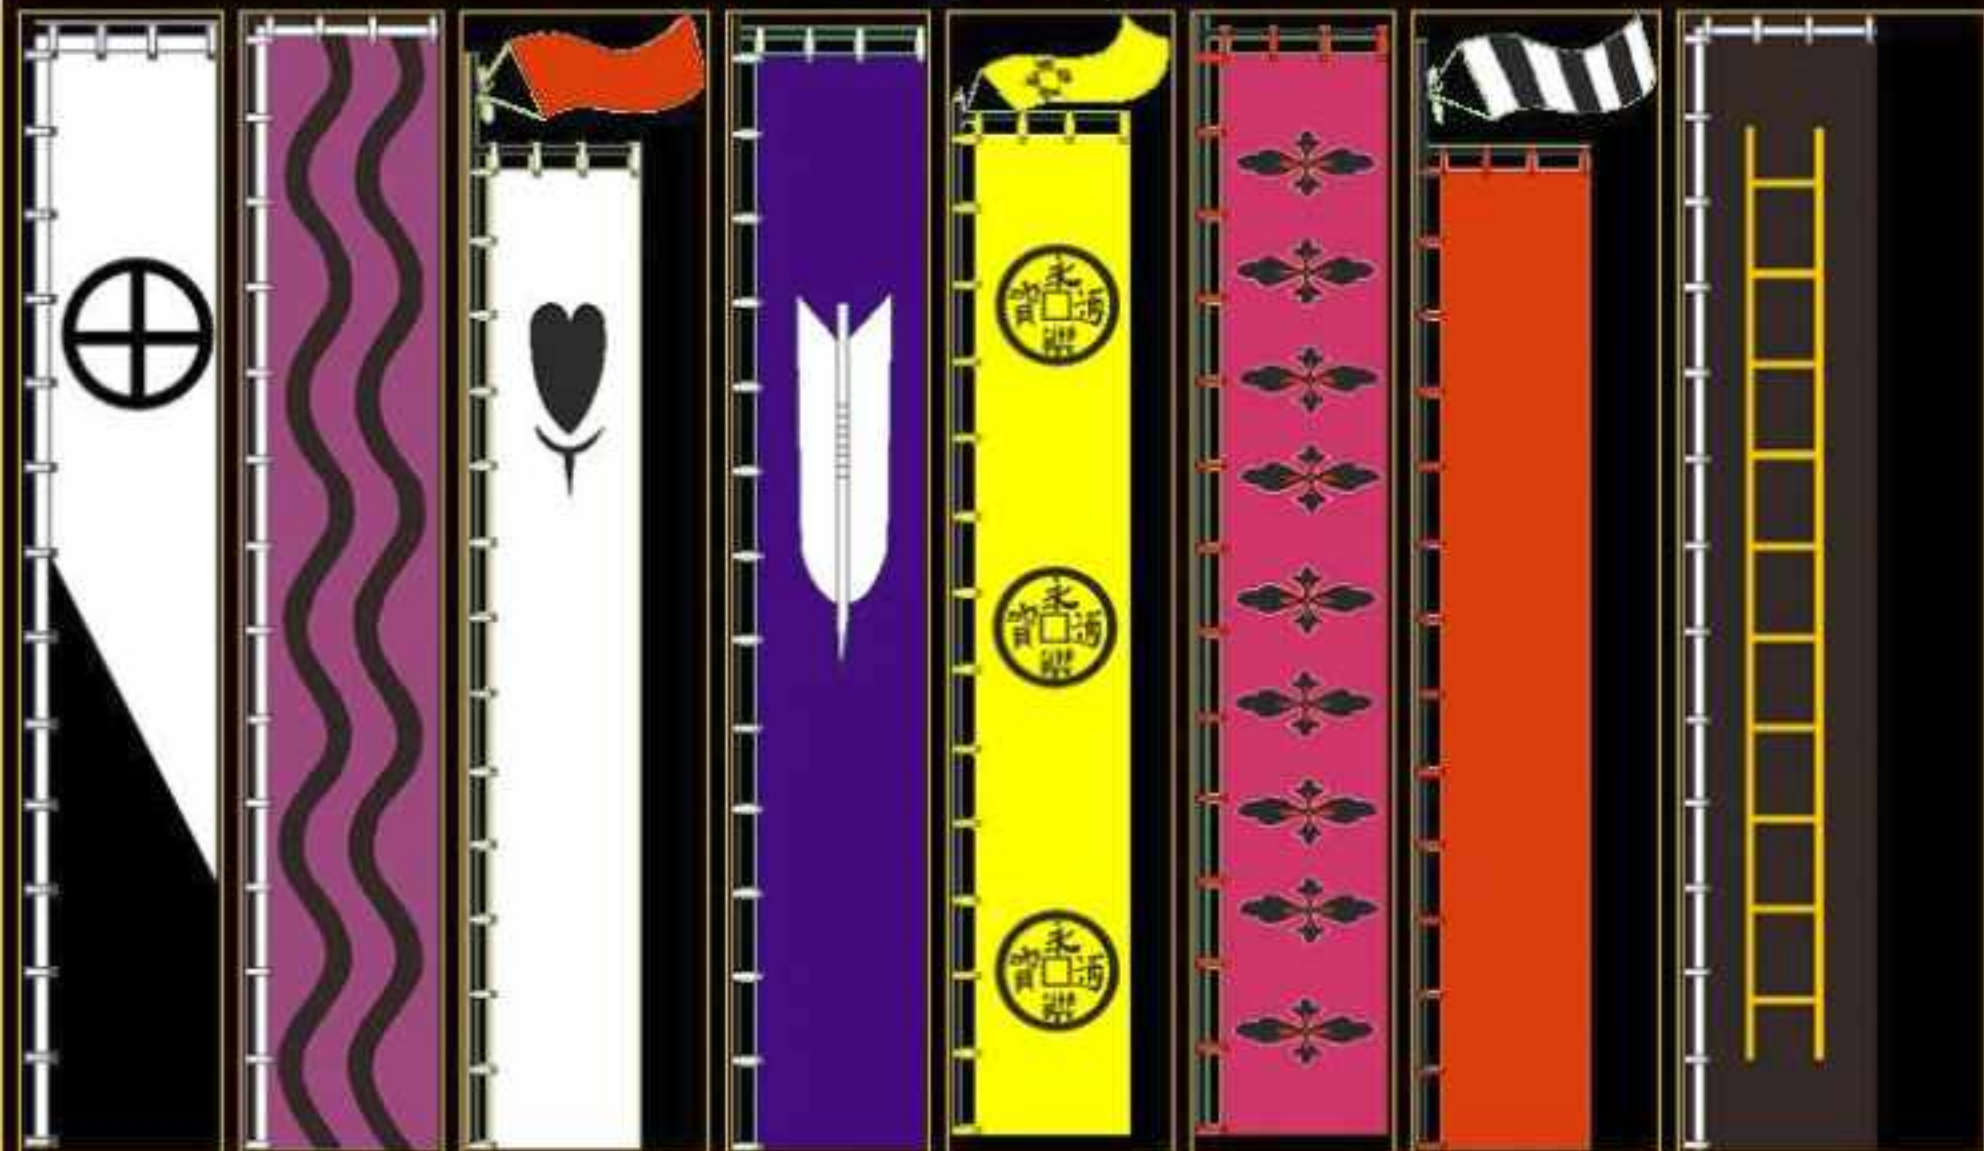

Vessilli giapponesi di guerra (XVI - XVII sec.) - *Fonte*

www.macropolis.org > *Tavola*

十

兒

伴 団 右 衛 門

卍

伴團右衛門

免

抄見式分注
八幡大菩薩
天照皇大神宮
住吉大神宮
志賀大明神

木

大

八幡大菩薩

大
大
吉

鎮守 至利 仲
子母 吉 神 土 羅 婆
八幡 大 菩薩